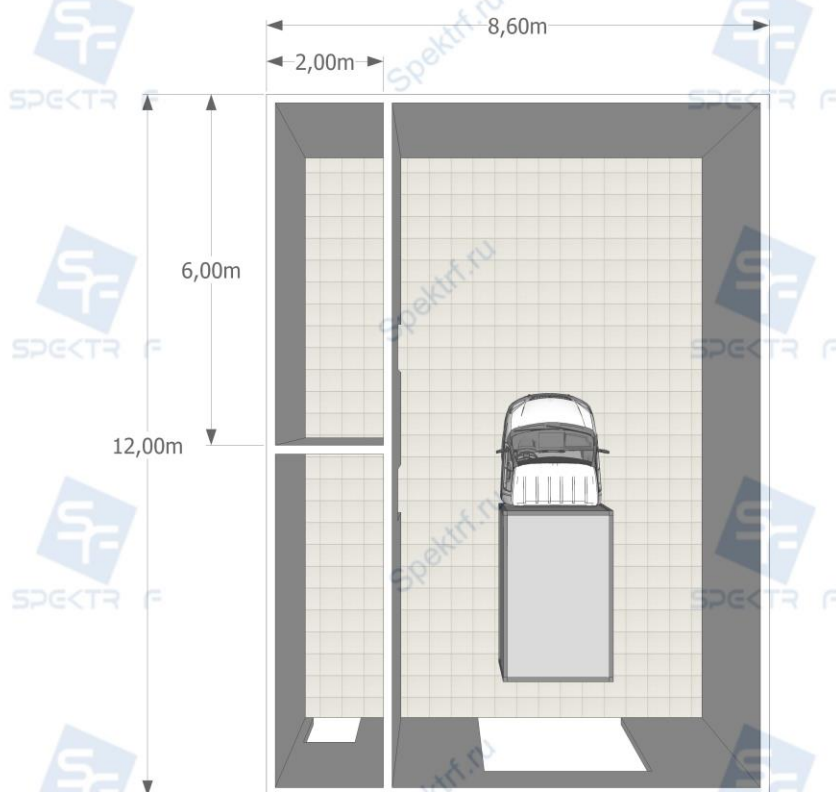

Техническое помещение

Зал ожидания для клиентов

Моечное отделение

Планировка

Начальная комплектация автомоечного комплекса:

Каркас автомоечного комплекса.

Полностью укомплектованный каркас
С комплектом метизов, и подробной инструкции для сборки.