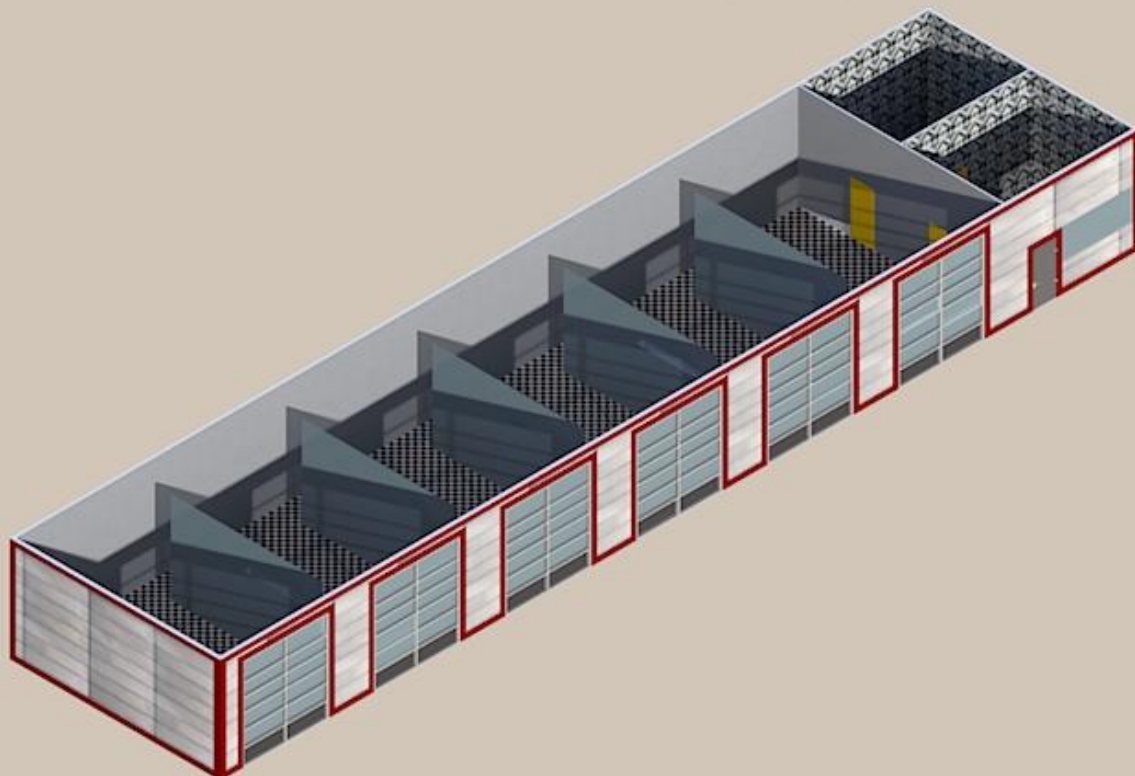

Техническое помещение

Зал ожидания для клиентов

Моечное отделение

Планировка

Начальная комплектация автомоечного комплекса:

Каркас автомоечного комплекса.

Полностью укомплектованный каркас с комплектом метизов, и подробной инструкции для сборки.

Стены.

В комплект поставки входит нарезанный в размер лист с подобранным утеплителем с фасонными элементами, монтажной пеной и метфасонными изами необходимыми для монтажа.

Ворота , двери.

Мы поставляем окна собственного производства из 3 камерного стеклопакета и ПВХ профиля, замки на окнах и дверях закрытые что препятствует попаданию влаги. Входные двери применяются только противопожарные. Подъемно секционные ворота Doorhan с гарантией 2 года.