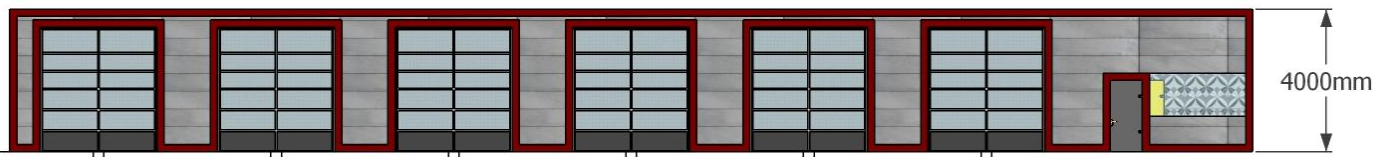

Техническое помещение

Зал ожидания для клиентов

Моечное отделение

Планировка

Начальная комплектация автомоечного комплекса:

Каркас автомоечного комплекса.

Полностью укомплектованный каркас с комплектом метизов, и подробной инструкции для сборки.

Стены.

В комплект поставки входит нарезанный в размер лист с подобранным утеплителем с фасонными элементами, монтажной пеной и метфасонными изами необходимыми для монтажа.

Ворота , двери.

Мы поставляем окна собственного производства из 3 камерного стеклопакета и ПВХ профиля, замки на окнах и дверях закрытые что препятствует попаданию влаги. Входные двери применяются только противопожарные. Подъемно секционные ворота Doorhan с гарантией 2 года.