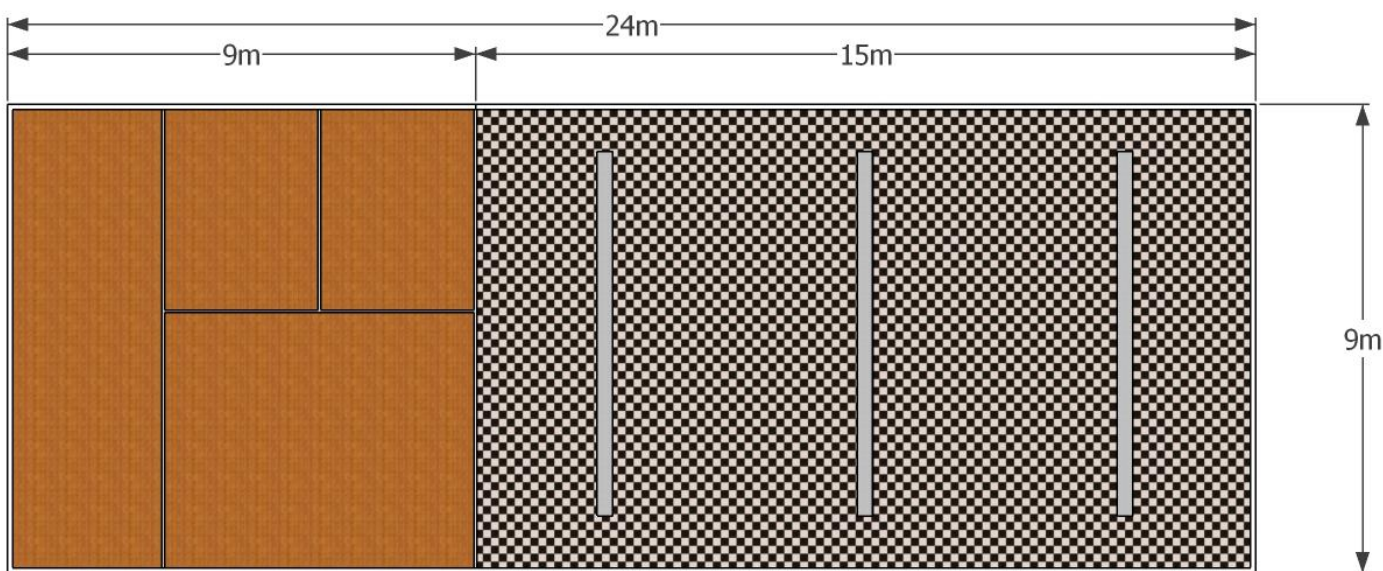

Планировка