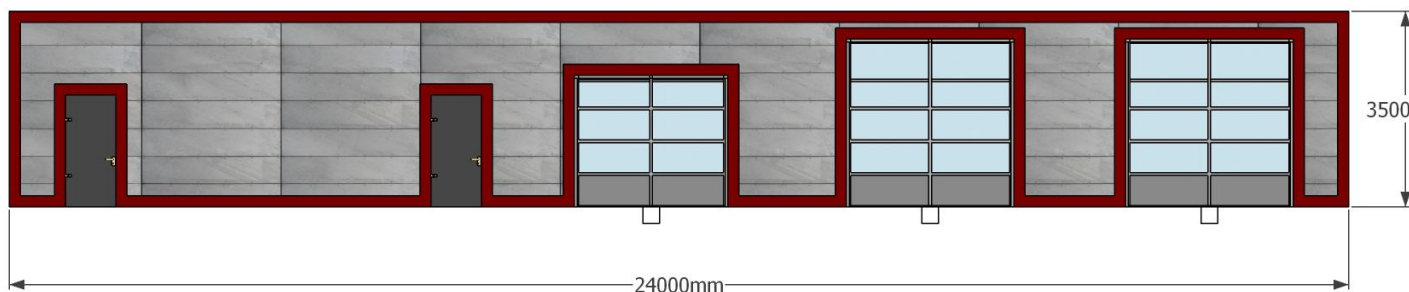

Техническое помещение

Зал ожидания для клиентов

Моечное отделение

Планировка

Начальная комплектация автомоечного комплекса:

Каркас автомоечного комплекса.

Полностью укомплектованный каркас с комплектом метизов, и подробной инструкции для сборки.

Стены.

В комплект поставки входит нарезанный в размер лист с подобранным утеплителем с фасонными элементами, монтажной пеной и метфасонными изами необходимыми для монтажа.

Ворота , двери.

Мы поставляем окна собственного производства из 3 камерного стеклопакета и ПВХ профиля, замки на окнах и дверях закрытые что препятствует попаданию влаги. Входные двери применяются только противопожарные. Подъемно секционные ворота Doorhan с гарантией 2 года.