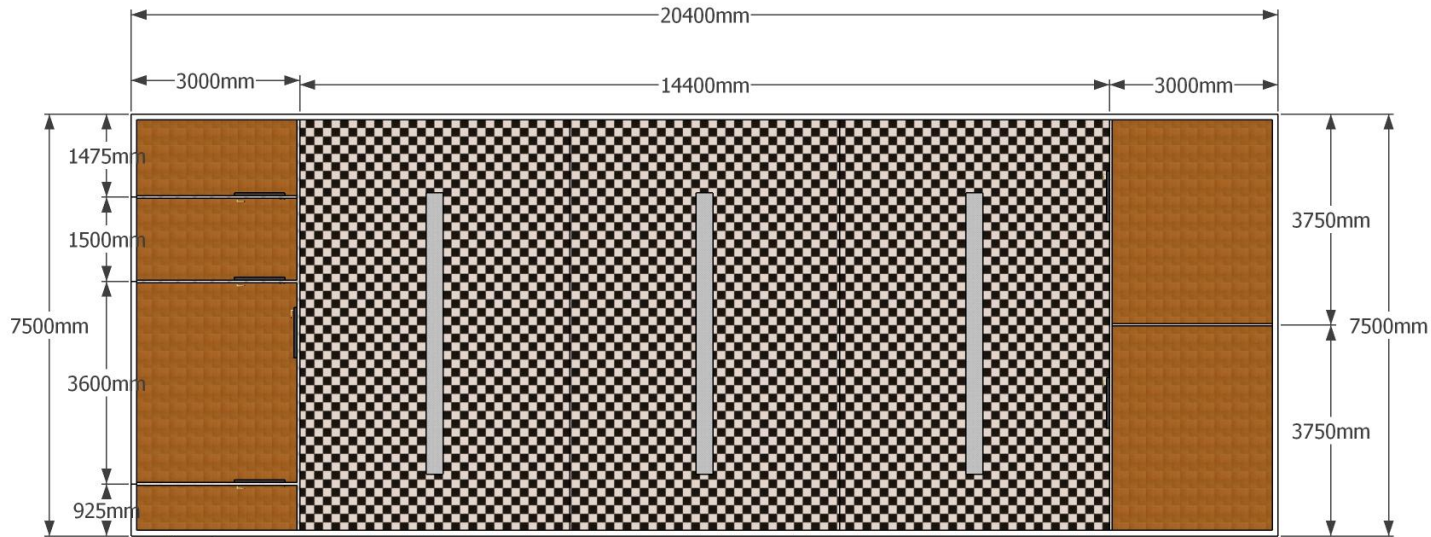

Техническое помещение

Зал ожидания для клиентов

Моечное отделение

Планировка

Начальная комплектация автомоечного комплекса:

Каркас автомоечного комплекса.

Полностью укомплектованный каркас с комплектом метизов, и подробной инструкции для сборки.