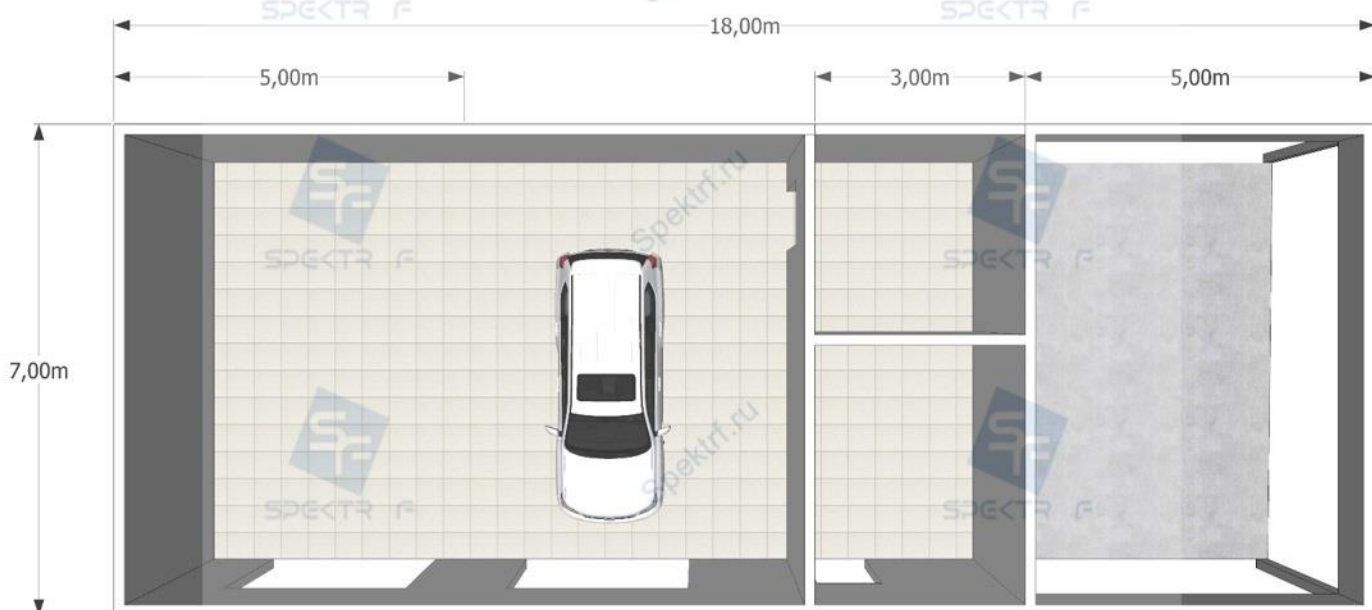

Планировка

АВТОМОЙКА 24