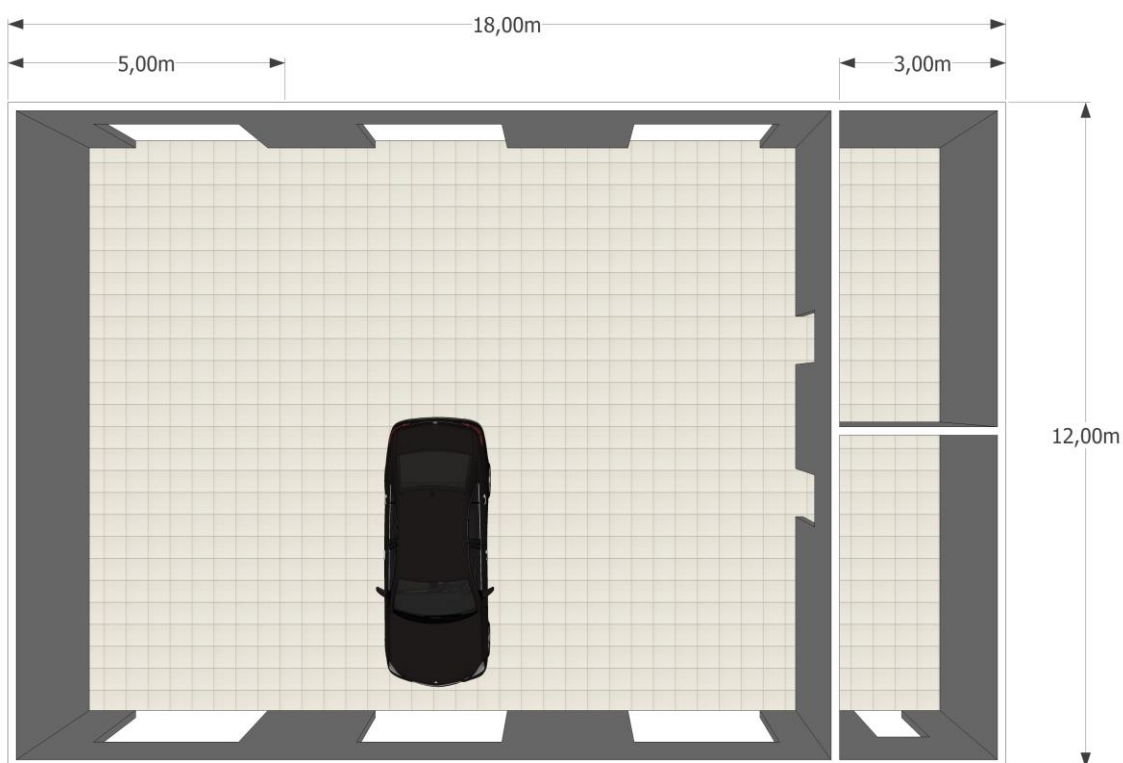

ООО «Спектр-Ф»

СПЕКТР F

Производитель блочно-модульных конструкций и быстровозводимых сооружений.

www.spektrf.ru

+7(960)048-26-40
+7(967)465-88-09
+7(967)465-88-10

РТ, г.Казань, ул.Восстания
д.100, зд.23, оф.314.

ОГРН 1121690019868

ИНН 1658133971

КПП 165801001

Планировка