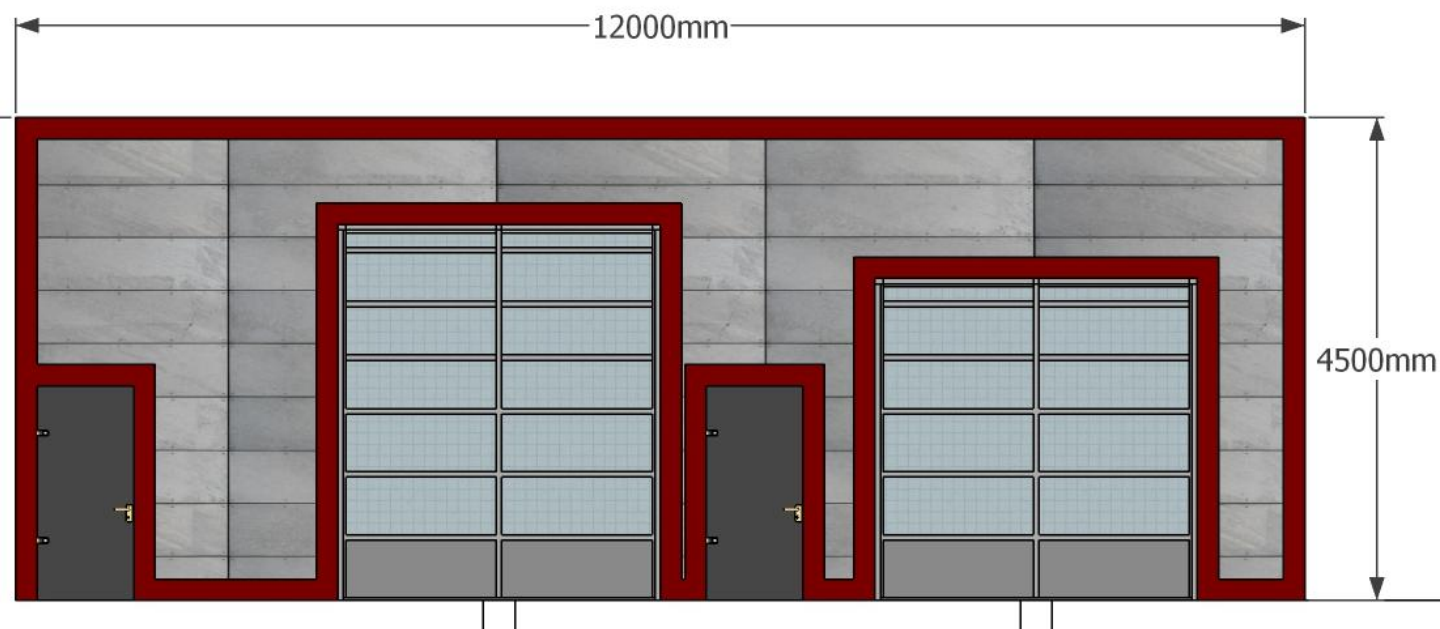

Техническое помещение

Зал ожидания для клиентов

Моечное отделение

Планировка

Начальная комплектация автомоечного комплекса:

Каркас автомоечного комплекса.

Полностью укомплектованный каркас с комплектом метизов, и подробной инструкции для сборки.

Стены.

В комплект поставки входит нарезанный в размер лист с подобранным утеплителем с фасонными элементами, монтажной пеной и метфасонными изами необходимыми для монтажа.

Ворота , двери.

Мы поставляем окна собственного производства из 3 камерного стеклопакета и ПВХ профиля, замки на окнах и дверях закрытые что препятствует попаданию влаги. Входные двери применяются только противопожарные. Подъемно секционные ворота Doorhan с гарантией 2 года.