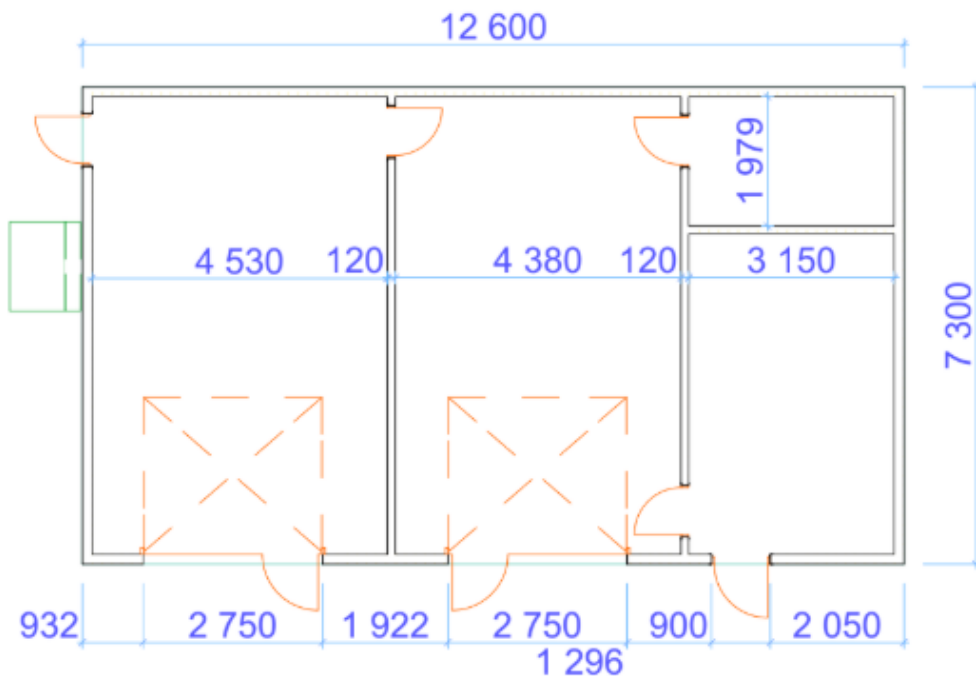

Техническое помещение

Зал ожидания для клиентов

Моечное отделение

Планировка

Начальная комплектация автомоечного комплекса:

Каркас автомоечного комплекса.

Полностью укомплектованный каркас с комплектом метизов, и подробной инструкции для сборки.