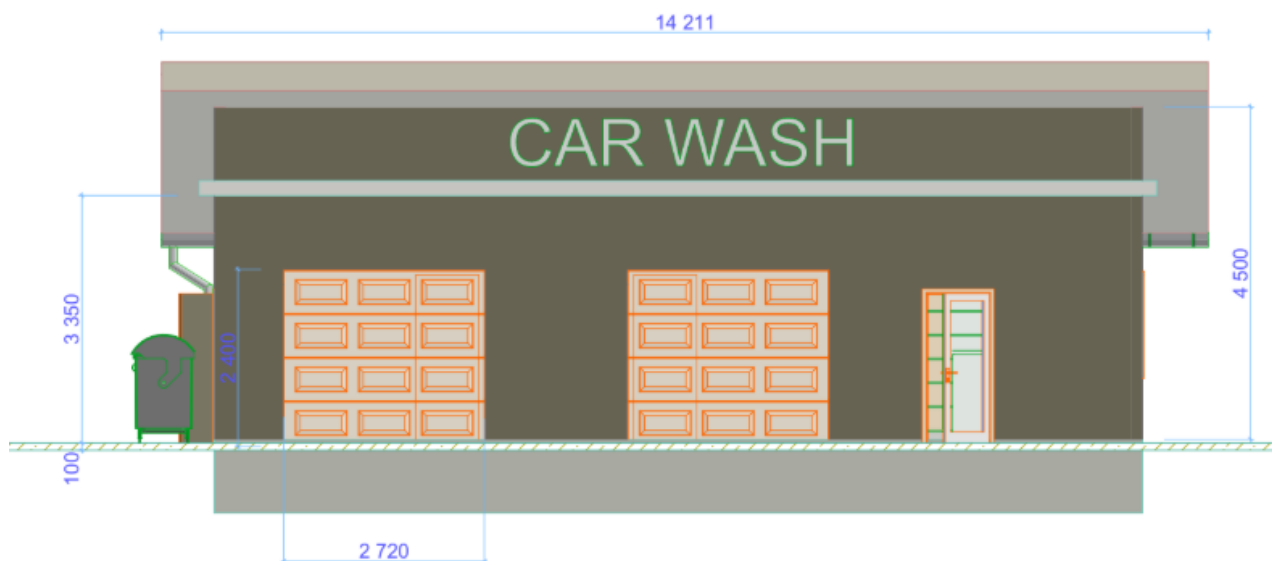

Техническое помещение

Зал ожидания для клиентов

Моечное отделение

Планировка

Начальная комплектация автомоечного комплекса:

Каркас автомоечного комплекса.

Полностью укомплектованный каркас с комплектом метизов, и подробной инструкции для сборки.

Стены.

В комплект поставки входит нарезанный в размер лист с подобранным утеплителем с фасонными элементами, монтажной пеной и метфасонными изами необходимыми для монтажа.

Ворота , двери.

Мы поставляем окна собственного производства из 3 камерного стеклопакета и ПВХ профиля, замки на окнах и дверях закрытые что препятствует попаданию влаги. Входные двери применяются только противопожарные. Подъемно секционные ворота Doorhan с гарантией 2 года.