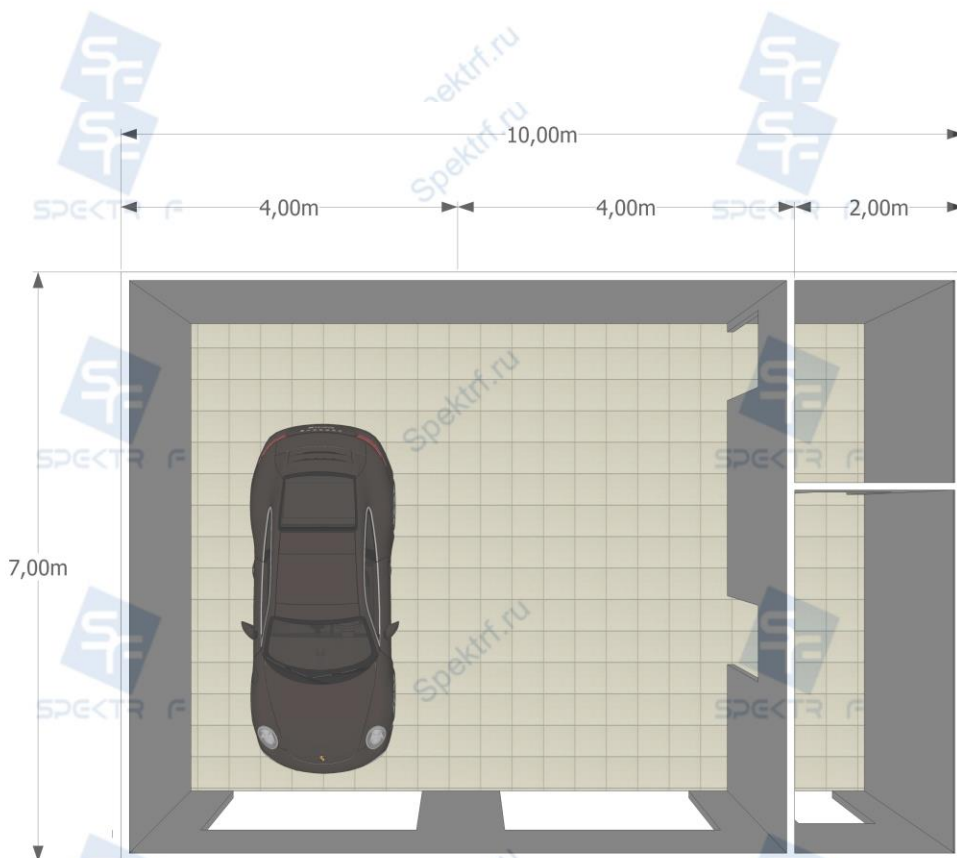

Техническое помещение

Зал ожидания для клиентов

Моечное отделение

Планировка

Начальная комплектация автомоечного комплекса:

Каркас автомоечного комплекса.

Полностью укомплектованный каркас с комплектом метизов, и подробной инструкции для сборки.