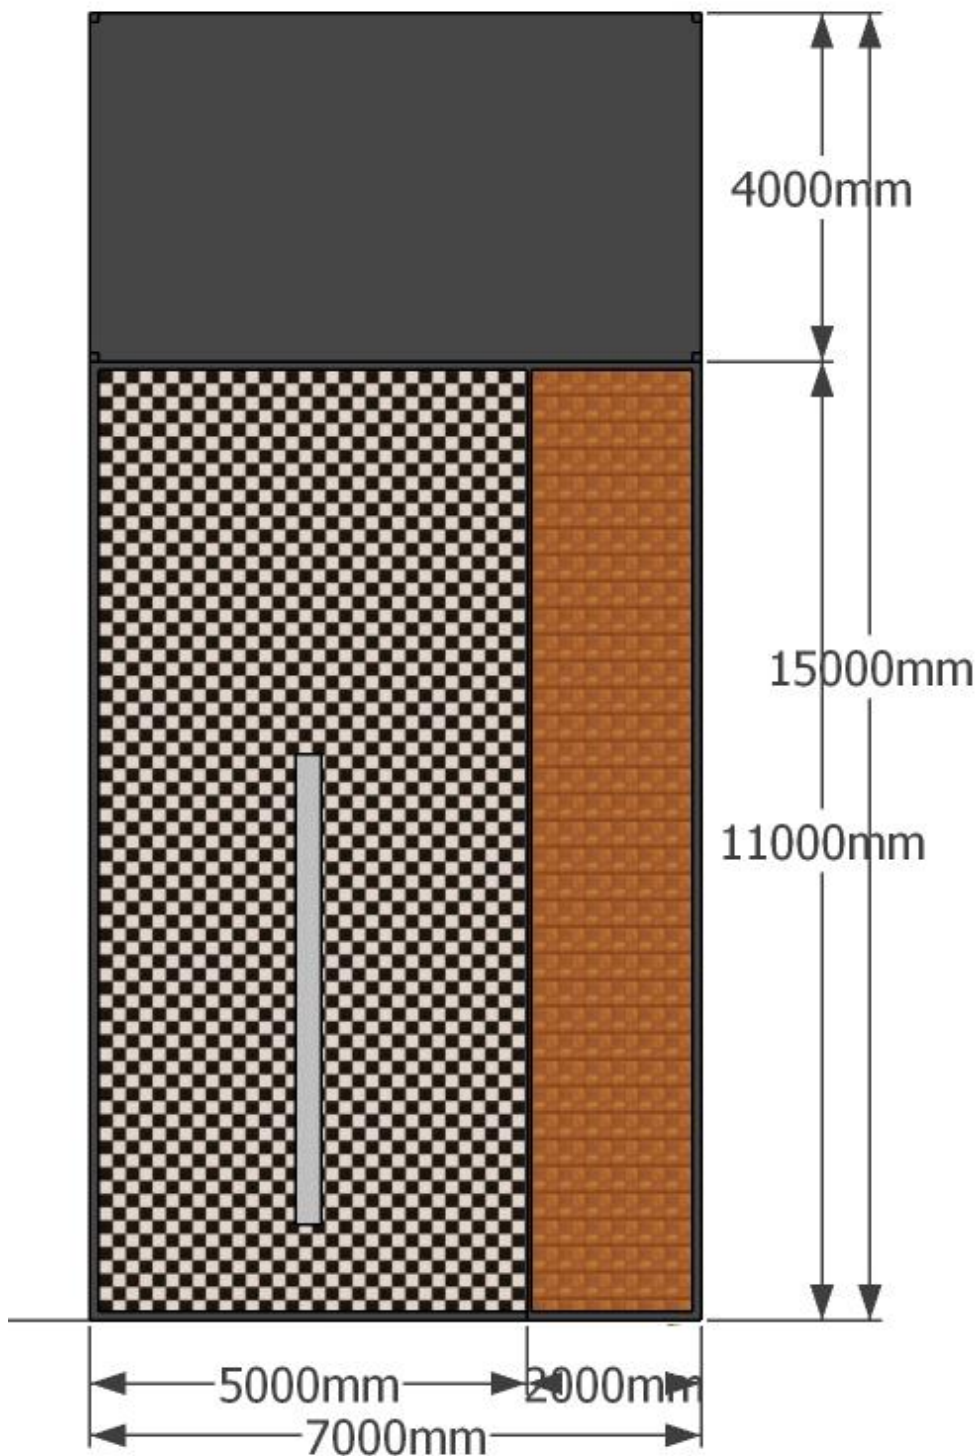

Планировка