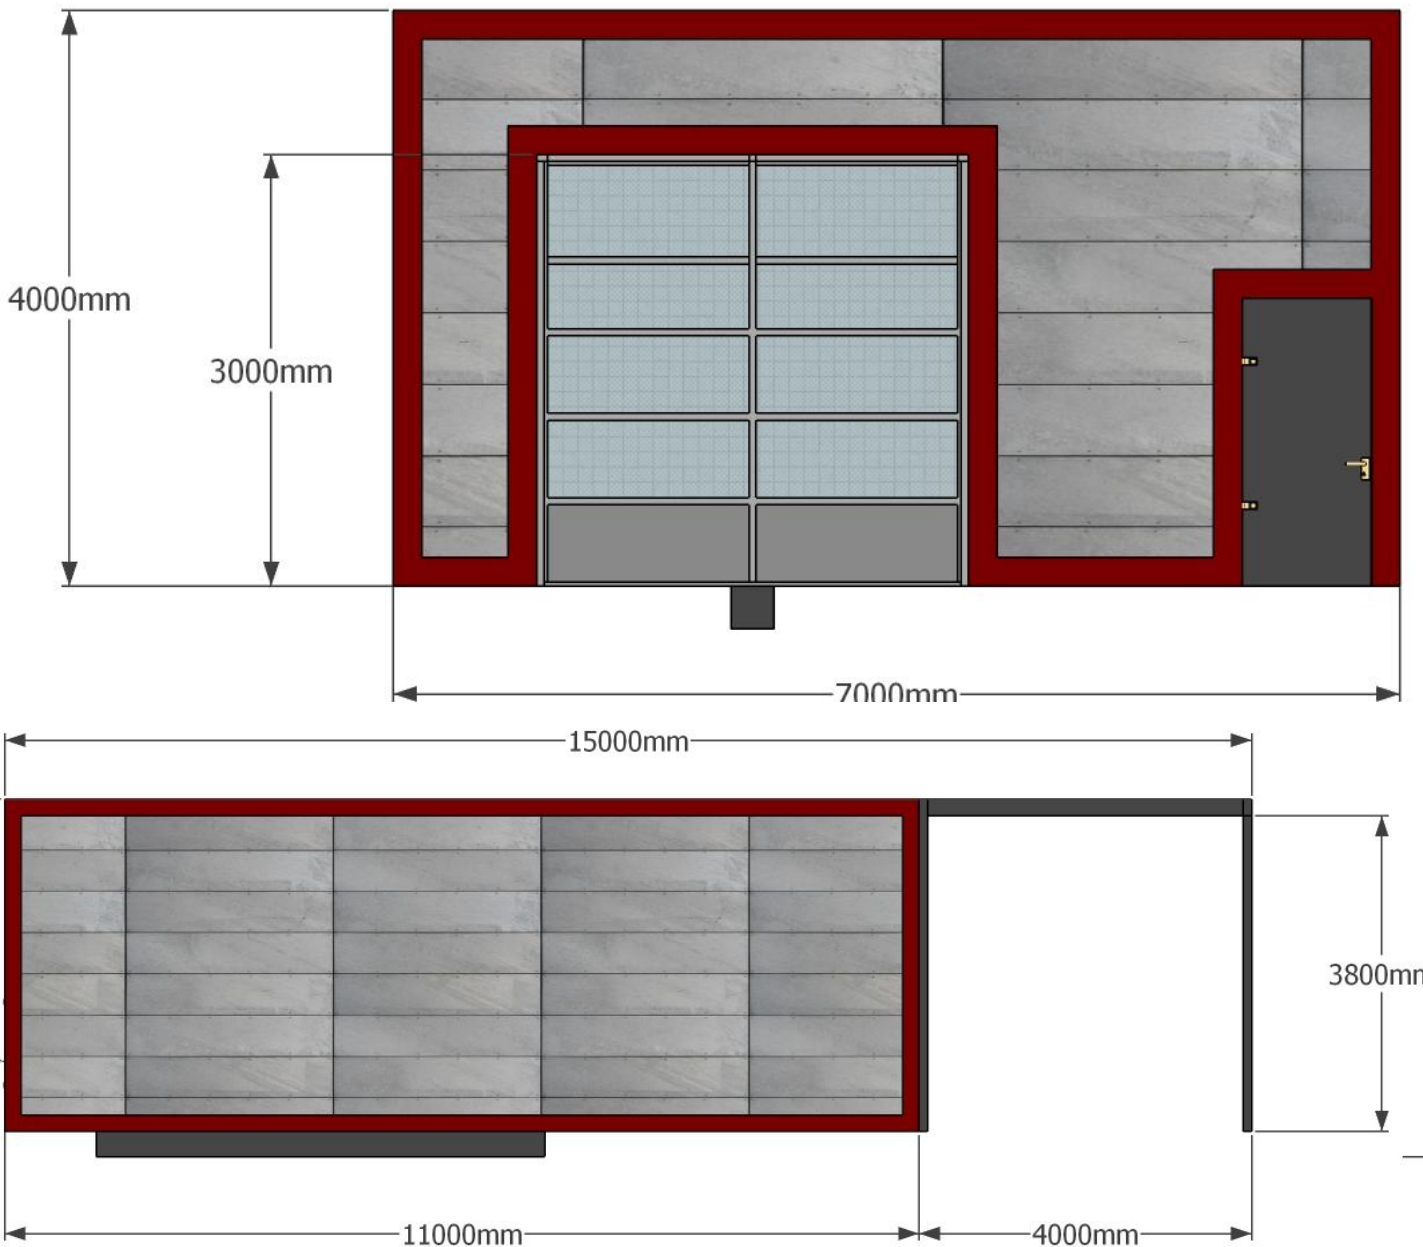

Планировка