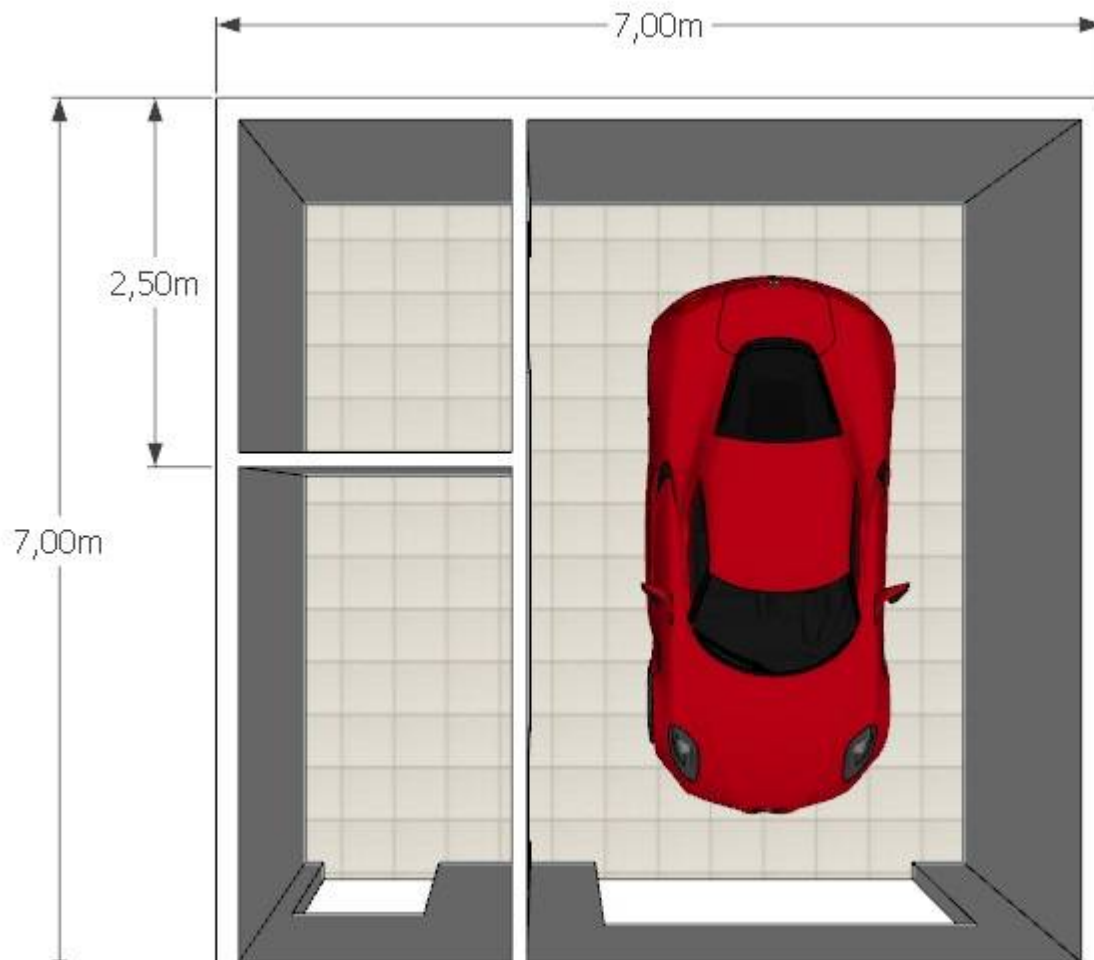

ООО «Спектр-Ф»

Производитель блочно-модульных конструкций и быстровозводимых сооружений.

www.spektrf.ru

+7(960)048-26-40
+7(967)465-88-09
+7(967)465-88-10

РТ, г.Казань, ул.Восстания
д.100, зд.23, оф.314.

ОГРН 1121690019868

ИНН 1658133971

КПП 165801001