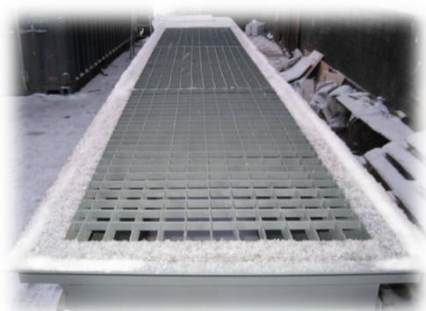

Документация

В комплект входит вся необходимая документация для вашей спокойной работы.

- полный комплект проектной документации
- сертификаты СЭС
- пожарные сертификаты
- отказные письма от инстанций
- инструкция по сборке
- поддержка 24 часа в сутки.

В базовую комплектацию входит полностью готовый бокс для установки оборудования.