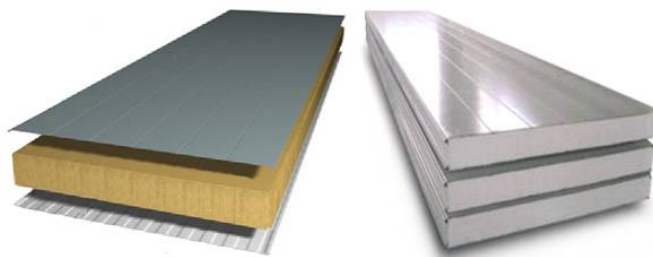

Стены.

В комплект поставки входит нарезанный в размер сэндвич панели с фасонными элементами, монтажной пеной и метизами необходимыми для монтажа.

Освещение и элекрика

Все приборы защищены по стандарту ip 63, на каждый пост входит 15 светодиодных светильников мощностью по 3200 люменов. Щит собственных нужд и вводно распределительное устройство с автоматами и полным комплектом электропроводки.