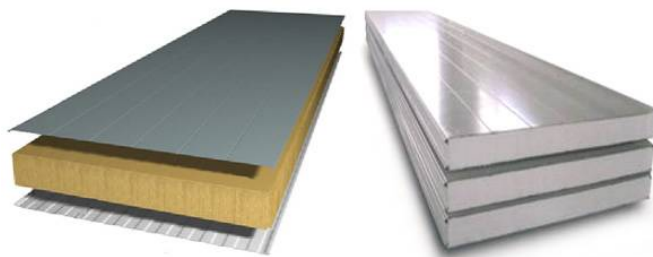

Полностью укомплектованный каркас с комплектом метизов, и подробной инструкции для сборки.

Стены.

В комплект поставки входит нарезанный в размер сэндвич панели с фасонными элементами, монтажной пеной и метизами необходимыми для монтажа.