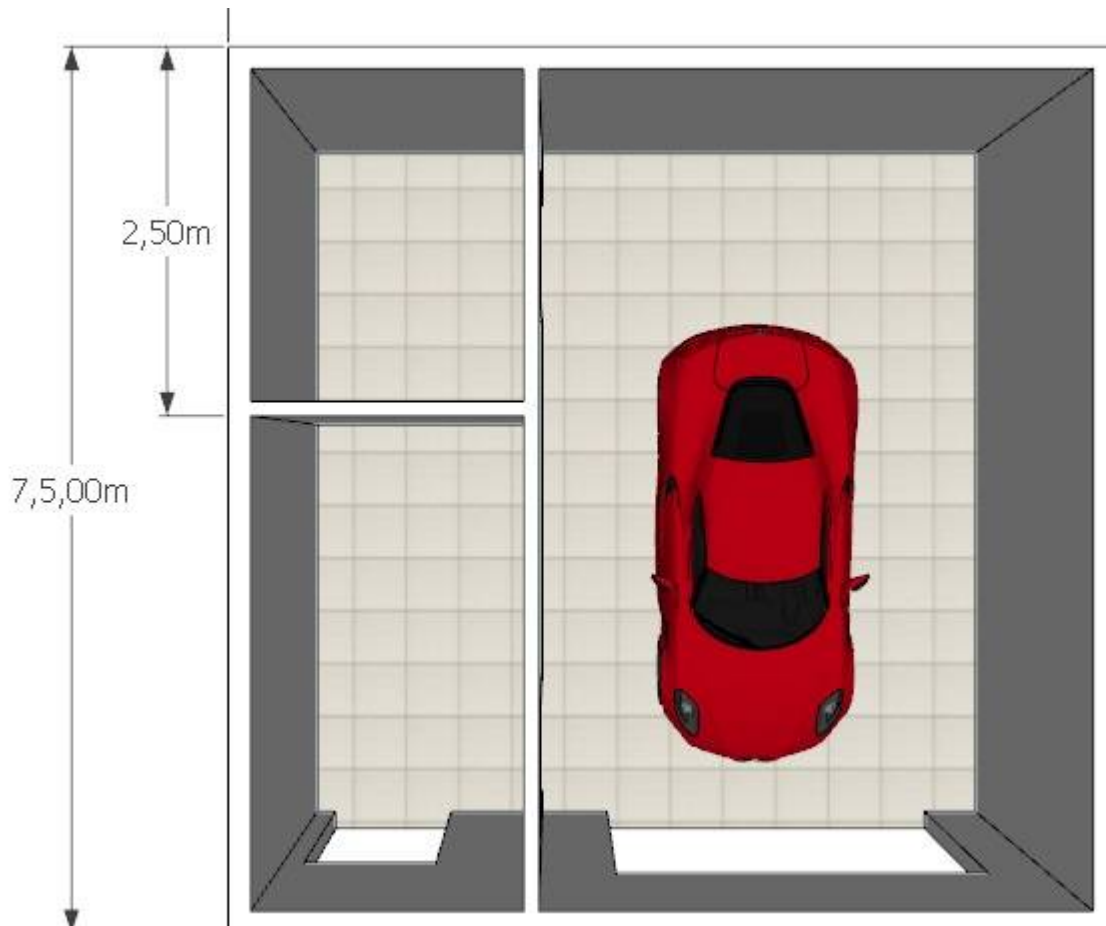

ООО «Спектр-Ф»

Производитель блочно-модульных конструкций и быстровозводимых сооружений.

www.spektrf.ru

+7(960)048-26-40
+7(967)465-88-09
+7(967)465-88-10

РТ, г.Казань, ул.Восстания
д.100, зд.23, оф.314.

СПЕКТР F

ОГРН 1121690019868

ИНН 1658133971

КПП 165801001

Планировка