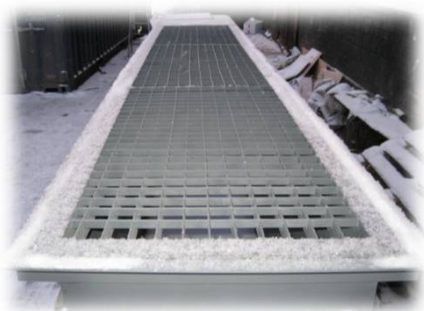

Документация

В комплект входит вся необходимая документация для вашей спокойной работы.

- полный комплект проектной документации
- сертификаты СЭС
- пожарные сертификаты
- отказные письма от инстанций
- инструкция по сборке
- поддержка 24 часа в сутки.

В базовую комплектацию входит полностью готовый бокс для установки оборудования.