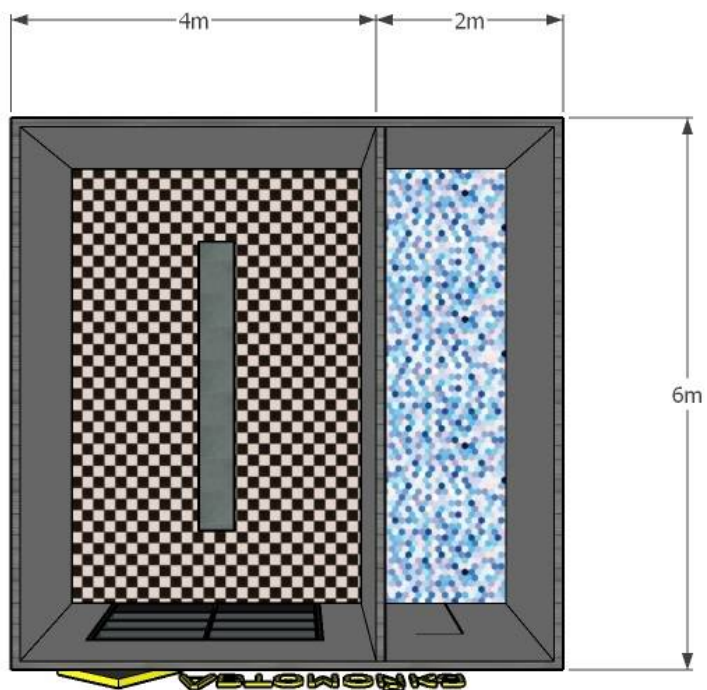

ООО «Спектр-Ф»

СПЕКТР F

Производитель блочно-модульных конструкций и быстровозводимых сооружений.

www.spektrf.ru

+7(960)048-26-40
+7(967)465-88-09
+7(967)465-88-10

РТ, г.Казань, ул.Восстания
д.100, зд.23, оф.314.

ОГРН 1121690019868

ИНН 1658133971

КПП 165801001

Планировка